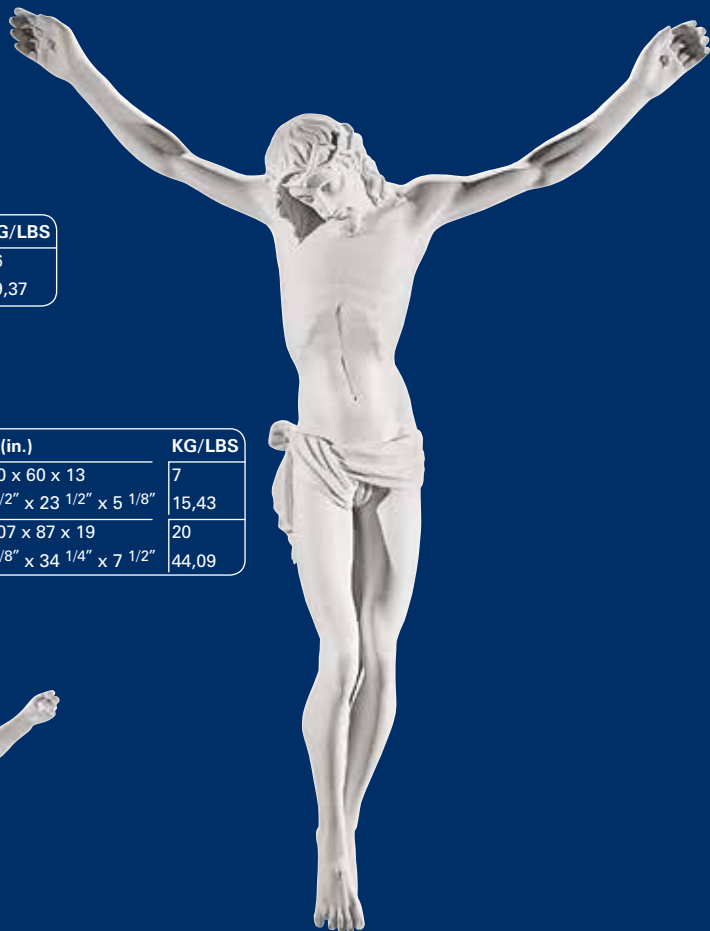

MOD/#	CM (in.)	KG/LBS
337	h. 80 x 60 x 13	7
	31 1/2" x 23 1/2" x 5 1/8"	15,43
430	h. 107 x 87 x 19	20
	42 1/8" x 34 1/4" x 7 1/2"	44,09