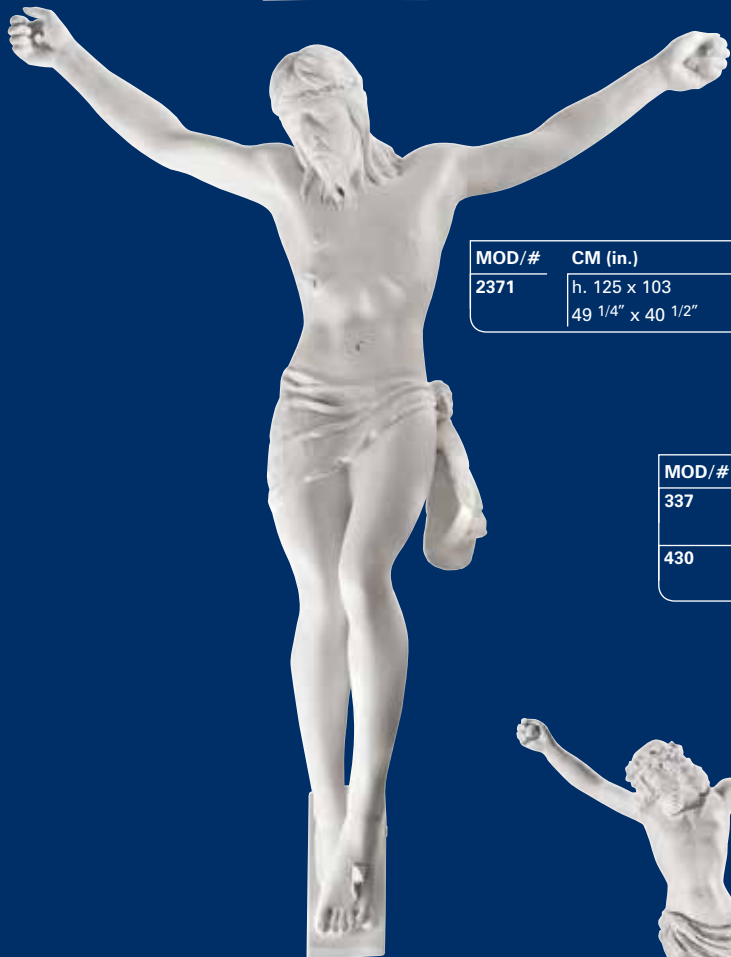

Cristi e Crocifissi - Christs and Crucifixes - Christen und Kruzifixe Christs et Crucifixes - Cristos y Cristos y Crucifijos

MOD/#	CM (in.)	KG/LBS
2371	h. 125 x 103	36
	49 1/4" x 40 1/2"	79,37